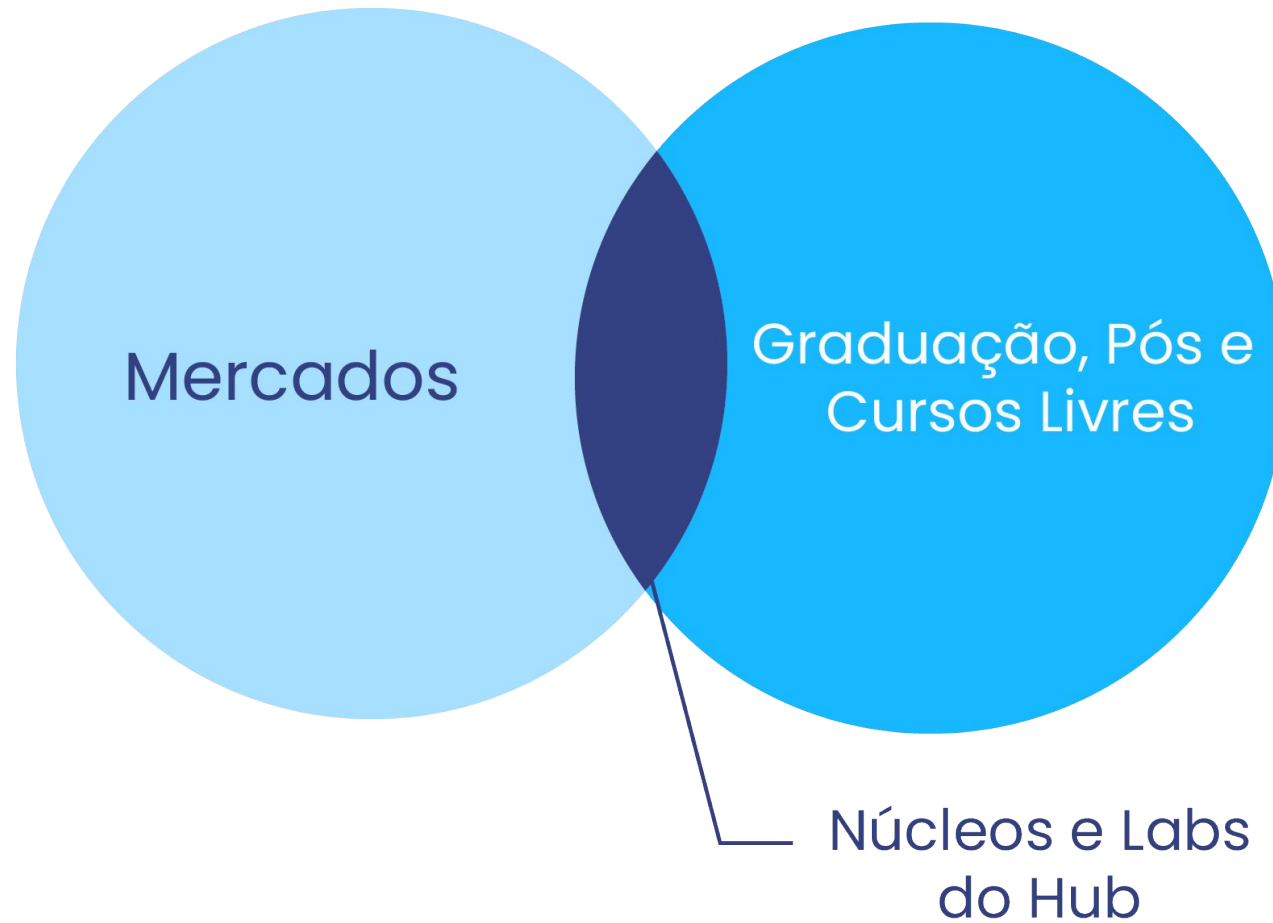

HUB · *UniAnchieta*

UNIANCHIETA
CARREIRAS

Conectando conhecimento e negócios

Hubs

O que são?

Espaços físicos ou virtuais com foco em **conectar** empresas, governo, academia, empreendedores, inovadores, pesquisadores, criadores, e intraempreendedores, a fim de gerar negócios, parcerias e inovações.

Hub UniAnchieta

Infraestrutura completa para empreender, promover parcerias, estimular o compartilhamento de conhecimento e experiência criativa.

Localizado no ponto central do Campus Prof. Pedro C. Fornari (Km 55,5 Rodovia Anhanguera, em Jundiaí/SP), infraestrutura com **454 mil m²** e **mais de 10 mil** alunos, docentes, coordenadores e especialistas.

Palco

Espaço
coworking

Cadeiras *free use*

Finance
LAB

Conectando os mercados

Estrutura Hub UniAnchieta

Hub é formado por núcleos e laboratórios definidos para atuação em cada vertical de conhecimento (Núcleo) e/ou setor de mercado.

Carreiras é a conexão do Hub com a estrutura do Grupo Anchieta, realizando a gestão administrativa e acadêmica dos Núcleos e Labs.

Organograma Hub

INFRAESTRUTUR

A

DEDICADA

Uso Gratuito

Infraestrutura Dedicada – Uso Gratuito