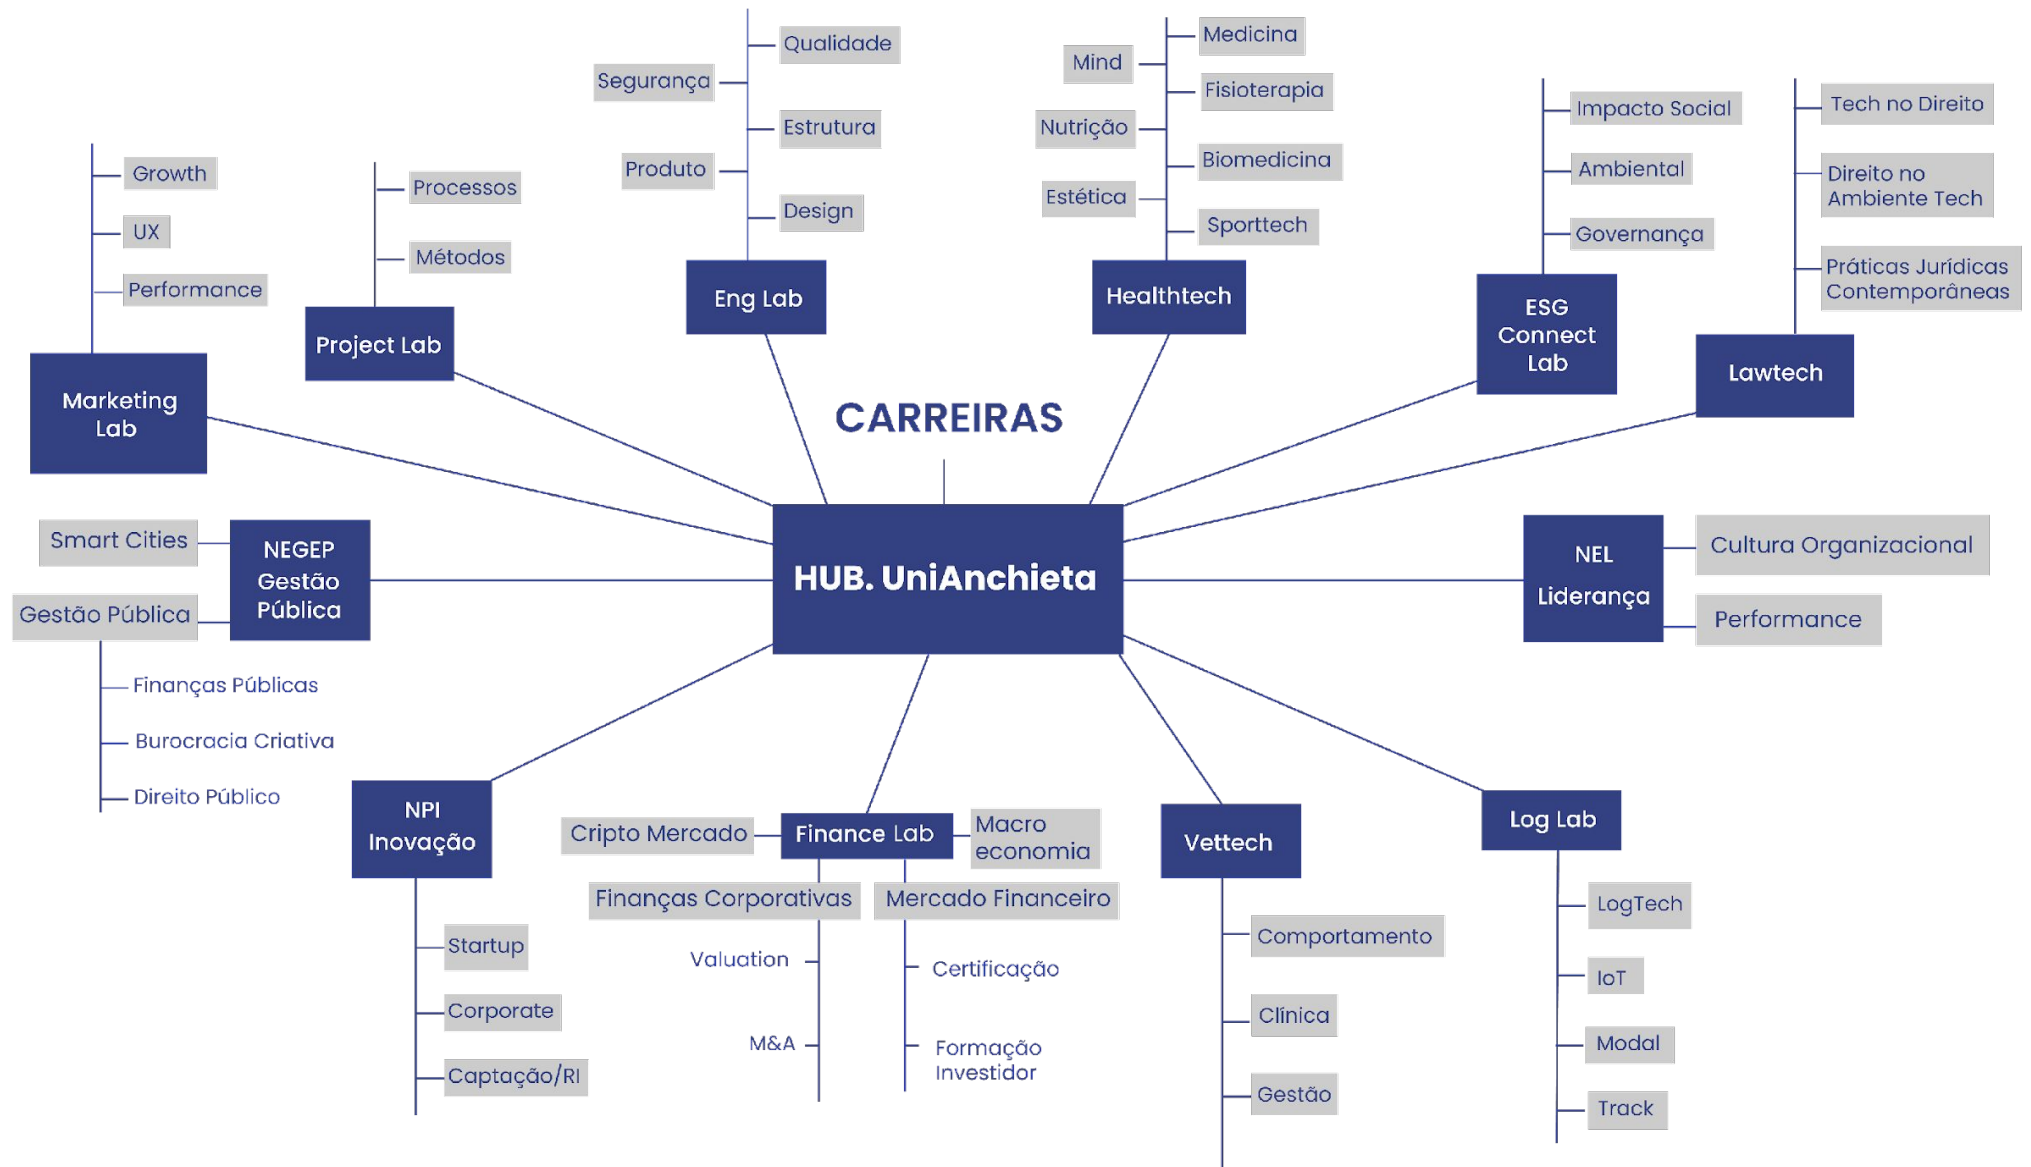

Hub UniAnchieta

Infraestrutura completa para empreender, promover parcerias, estimular o compartilhamento de conhecimento e experiência criativa.

Localizado no ponto central do Campus Prof. Pedro C. Fornari (Km 55,5 Rodovia Anhanguera, em Jundiaí/SP), infraestrutura com **454 mil m²** e **mais de 10 mil** alunos, docentes, coordenadores e especialistas.

Palco

Espaço
coworking

Cadeiras *free use*

Finance
LAB

Conectando os mercados

Estrutura Hub UniAnchieta

Hub é formado por núcleos e laboratórios definidos para atuação em cada vertical de conhecimento (Núcleo) e/ou setor de mercado.

Coordenadores de Núcleos e Labs são a força motriz do ecossistema, conectando *stakeholders*, promovendo cursos e capacitações e captando recursos visando a realização de negócios e produção de pesquisas.

Carreiras é a conexão do Hub com a estrutura do Grupo Anchieta, realizando a gestão administrativa e acadêmica dos Núcleos e Labs.

Organograma Hub

INFRAESTRUTUR

A

DEDICADA

Uso Gratuito

Infraestrutura Dedicada – Uso Gratuito